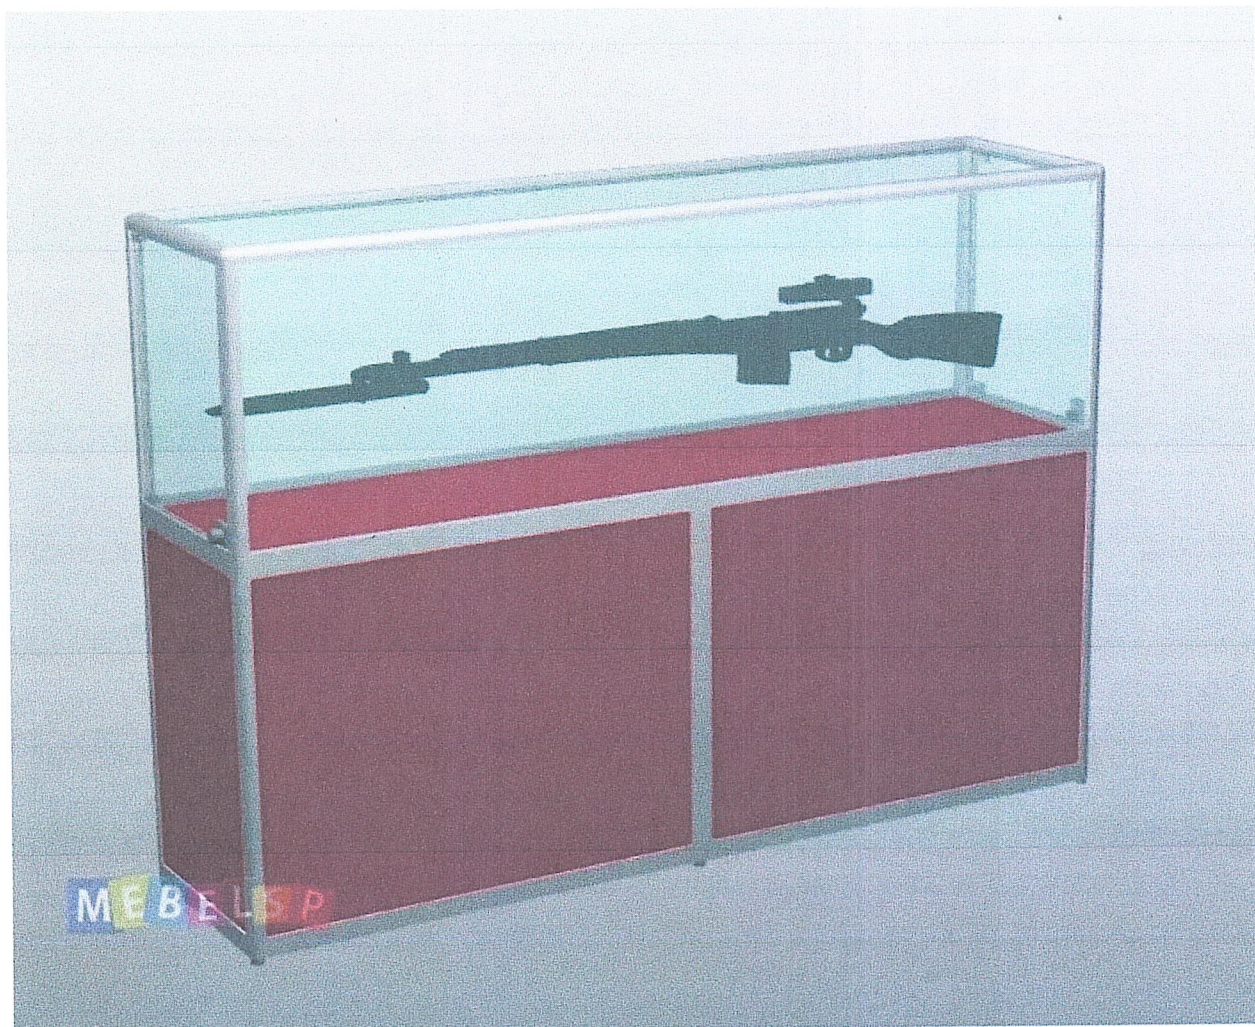

- 20 касаний
- Лоток в комплекте
- Короткофокусный проектор
- 15000 ч работы
- 4:3 соотношение сторон
- Мобильная стойка с креплением для проектора
- ПО в комплекте

Горизонтальная музейная витрина для музея Боевой славы, под экспонат
Размер ВхГхШ
900х1200х500мм

**Витрина для музея Боевой славы, шестиугольная
Алмаз 3 Размер ВxГxШ
2000x800x400мм**

СВО Стенд / Патриотический

ГЕРОИ СПЕЦИАЛЬНЫХ ВОЕННЫХ ОПЕРАЦИЙ

1500мм X 200 мм

1500мм X 500мм

В КОМПЛЕКТ ДЛЯ
ОФОРМЛЕНИЯ ЗОНЫ
ПОСВЯЩЕННОЙ
ГЕРОЯМ СВО
ВХОДЯТ:

2 БАННЕРА С КРЕПЛЕНИЕМ
НА ДВУХСТОРОННЕМ СКОТЧЕ
КАЖДЫЙ БАННЕР РАЗМЕРОМ
500мм X 1500мм

ЗАГОЛОВОК РАЗМЕРОМ
1500мм X 200мм

ФИГУРНАЯ НАДПИСЬ ПВХ
В КОЛИЧЕСТВЕ 2 ШТУК
КАЖДАЯ РАЗМЕРОМ
750мм X 200мм

750мм X 200мм

Приложение 5

КОМПЛЕКТ СТЕНДОВ 150x100

75x100

75x100