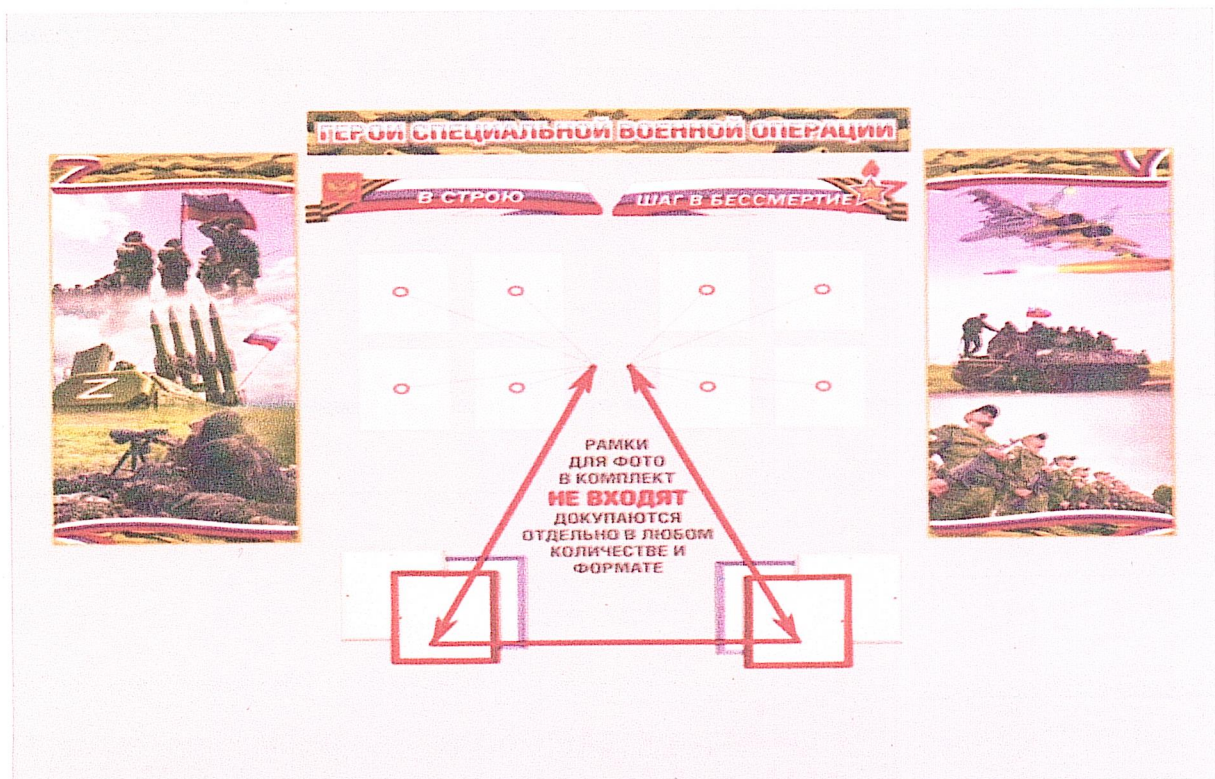

- 20 касаний
- Лоток в комплекте
- Короткофокусный проектор
- 15000 ч работы
- 4:3 соотношение сторон
- Мобильная стойка с креплением для проектора
- ПО в комплекте

Горизонтальная музейная витрина для музея Боевой славы, под экспонат
Размер ВхГхШ
900х1200х500мм

**Витрина для музея Боевой славы, шестиугольная
Алмаз 3 Размер ВxГxШ
2000x800x400мм**

СВО Стенд / Патриотический

ГЕРОИ СПЕЦИАЛЬНЫХ ВОЕННЫХ ОПЕРАЦИЙ

1500мм X 200 мм

1500мм X 500мм

В КОМПЛЕКТ ДЛЯ
ОФОРМЛЕНИЯ ЗОНЫ
ПОСВЯЩЕННОЙ
ГЕРОЯМ СВО
ВХОДЯТ:

2 БАННЕРА С КРЕПЛЕНИЕМ
НА ДВУХСТОРОННЕМ СКОТЧЕ
КАЖДЫЙ БАННЕР РАЗМЕРОМ
500мм X 1500мм

ЗАГОЛОВОК РАЗМЕРОМ
1500мм X 200мм

ФИГУРНАЯ НАДПИСЬ ПВХ
В КОЛИЧЕСТВЕ 2 ШТУК
КАЖДАЯ РАЗМЕРОМ
750мм X 200мм

750мм X 200мм

Приложение 5

КОМПЛЕКТ СТЕНДОВ 150x100

75x100

75x100